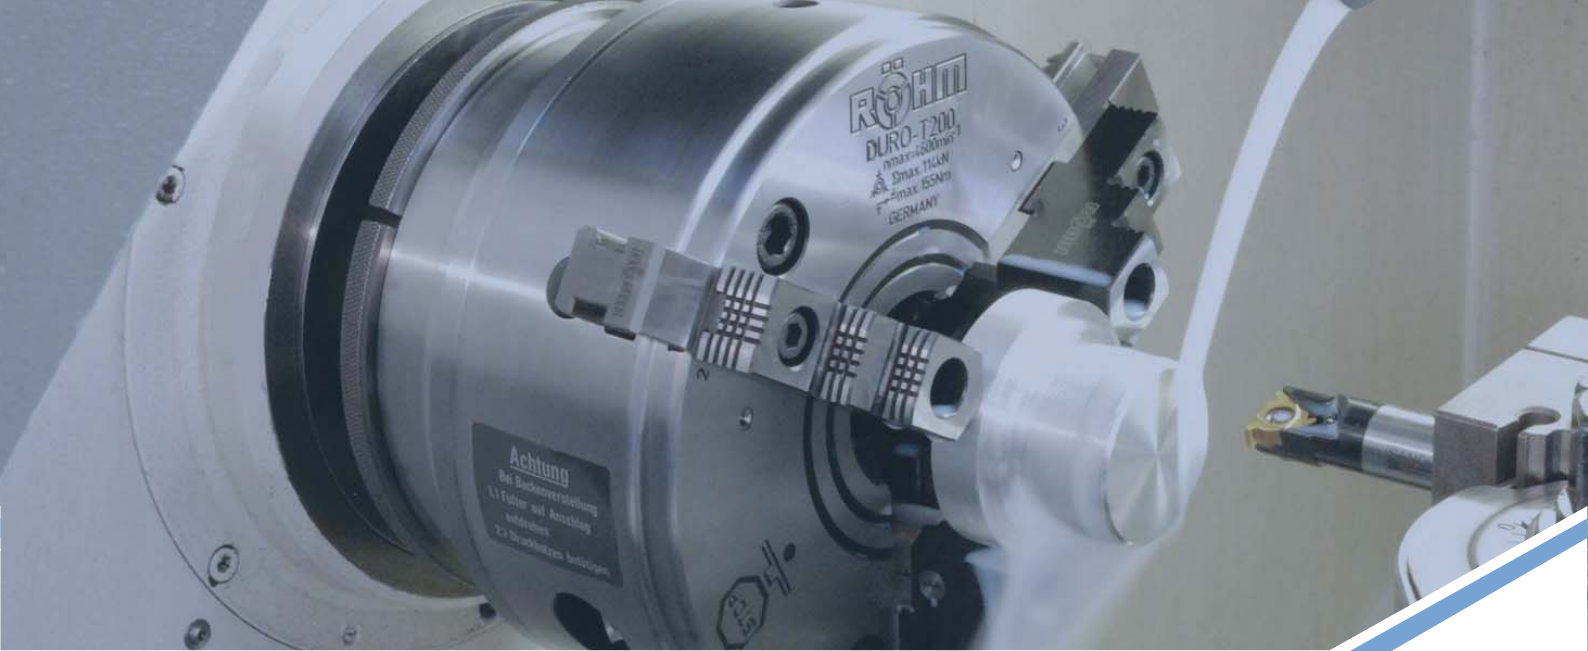

RÖHM - OBRÁBĚNÍ OBROBKŮ

To správné řešení pro každou potřebu obrábění

RÖHM
driven by technology

➔ STACIONÁRNÍ

OBROBEK
Hranatý

UPÍNÁNÍ
Vnější upnutí

Kompaktní NC-svěráky

Strojní svěráky

Silově ovládané
centrické svěráky

OBROBEK
Kulatý

UPÍNÁNÍ
Vnější upnutí

Ruční sklíčidla na stole stroje

Kleštinová sklíčidla

Stacionární silová sklíčidla

OBROBEK
Kulatý

UPÍNÁNÍ
Vnitřní upnutí

Rozpěnné trny a ruční
sklíčidla na stole stroje

Stacionární silová sklíčidla

➔ ROTAČNÍ

OBROBEK
Příruba

UPÍNÁNÍ
Vnější upnutí

Ruční a silově
ovládaná sklíčidla

Kleštinová sklíčidla

Válce
(pro ovládání upínače)

OBROBEK
Příruba

UPÍNÁNÍ
Vnitřní upnutí

Segmentové a pouzdrové
rozpěrné trny

Ruční a silově
ovládaná sklíčidla

Válce
(pro ovládání upínače)

OBROBEK
Tyč

UPÍNÁNÍ
Vnější upnutí

Ruční a silově
ovládaná sklíčidla