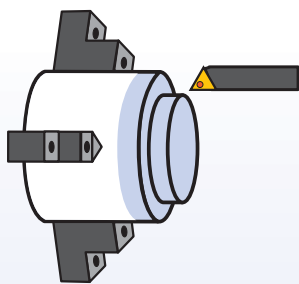

RÖHM - OBRÁBĚNÍ OBROBKŮ

To správné řešení pro každou potřebu obrábění

RÖHM
driven by technology

➔ STACIONÁRNÍ

OBROBEK
Hranatý

UPÍNÁNÍ
Vnější upnutí

Kompaktní NC-svěráky

Strojní svěráky

Silově ovládané
centrické svěráky

OBROBEK
Kulatý

UPÍNÁNÍ
Vnější upnutí

Ruční sklíčidla na stole stroje

Kleštinová sklíčidla

Stacionární silová sklíčidla

OBROBEK
Kulatý

UPÍNÁNÍ
Vnitřní upnutí

Rozpěnné trny a ruční
sklíčidla na stole stroje

Stacionární silová sklíčidla

➔ ROTAČNÍ

OBROBEK
Příruba

UPÍNÁNÍ
Vnější upnutí

Ruční a silově
ovládaná sklíčidla

Kleštinová sklíčidla

Válce
(pro ovládání upínače)

OBROBEK
Příruba

UPÍNÁNÍ
Vnitřní upnutí

Segmentové a pouzdrové
rozpěrné trny

Ruční a silově
ovládaná sklíčidla

Válce
(pro ovládání upínače)

OBROBEK
Tyč

UPÍNÁNÍ
Vnější upnutí

Ruční a silově
ovládaná sklíčidla