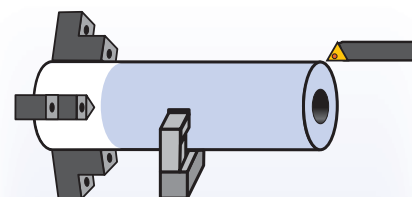

OBROBEK
Trubky

UPÍNÁNÍ
Vnitřní upnutí

Segmentové a pouzdrové
rozpěrné trny

Otočné středící kužely

Válce
(pro ovládání upínače)

OBROBEK
Trubky

UPÍNÁNÍ
Vnější upnutí

Ruční a silově
ovládaná sklíčidla

Lunety

Válce
(pro ovládání upínače)

VRTÁNÍ

OBROBEK
Hranatý

UPÍNÁNÍ
Vnější upnutí

Svěráky pod vrtačku

Strojní svěráky

Vrtačková sklíčidla