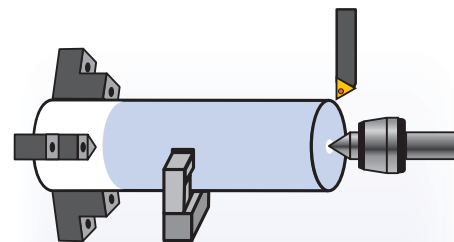

Rozpěnné trny a ruční
sklíčidla na stole stroje

Stacionární silová sklíčidla

➔ ROTAČNÍ

OBROBEK
Příruba

UPÍNÁNÍ
Vnější upnutí

Ruční a silově
ovládaná sklíčidla

Kleštinová sklíčidla

Válce
(pro ovládání upínače)

OBROBEK
Příruba

UPÍNÁNÍ
Vnitřní upnutí

Segmentové a pouzdrové
rozpěrné trny

Ruční a silově
ovládaná sklíčidla

Válce
(pro ovládání upínače)

OBROBEK
Tyč

UPÍNÁNÍ
Vnější upnutí

Ruční a silově
ovládaná sklíčidla

Otočné hroty

Válce

Lunety

➔ ROTAČNÍ

OBROBEK
Tyč

UPÍNÁNÍ
Upnutí za rovné čelo

Čelní unašeče

Otočné hroty

OBROBEK
Trubky

UPÍNÁNÍ
Vnitřní upnutí

Segmentové a pouzdrové
rozpěrné trny

Otočné středící kužely

Válce
(pro ovládání upínače)

OBROBEK
Trubky

UPÍNÁNÍ
Vnější upnutí

Ruční a silově
ovládaná sklíčidla