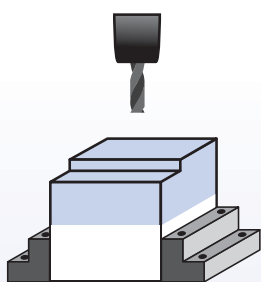

RÖHM - OBRÁBĚNÍ OBROBKŮ

To správné řešení pro každou potřebu obrábění

RÖHM
driven by technology

➔ STACIONÁRNÍ

OBROBEK
Hranatý

UPÍNÁNÍ
Vnější upnutí

Kompaktní NC-svěráky

Strojní svěráky

Silově ovládané
centrické svěráky

OBROBEK
Kulatý

UPÍNÁNÍ
Vnější upnutí

Ruční sklíčidla na stole stroje

Kleštinová sklíčidla

Stacionární silová sklíčidla

OBROBEK
Kulatý

UPÍNÁNÍ
Vnitřní upnutí

Rozpěnné trny a ruční
sklíčidla na stole stroje

Stacionární silová sklíčidla

➔ ROTAČNÍ

OBROBEK
Příruba

UPÍNÁNÍ
Vnější upnutí

Ruční a silově
ovládaná sklíčidla

Kleštinová sklíčidla

Válce
(pro ovládání upínače)

OBROBEK
Příruba

UPÍNÁNÍ
Vnitřní upnutí

Segmentové a pouzdrové
rozpěrné trny

Ruční a silově
ovládaná sklíčidla

Válce
(pro ovládání upínače)

OBROBEK
Tyč

UPÍNÁNÍ
Vnější upnutí

Ruční a silově
ovládaná sklíčidla