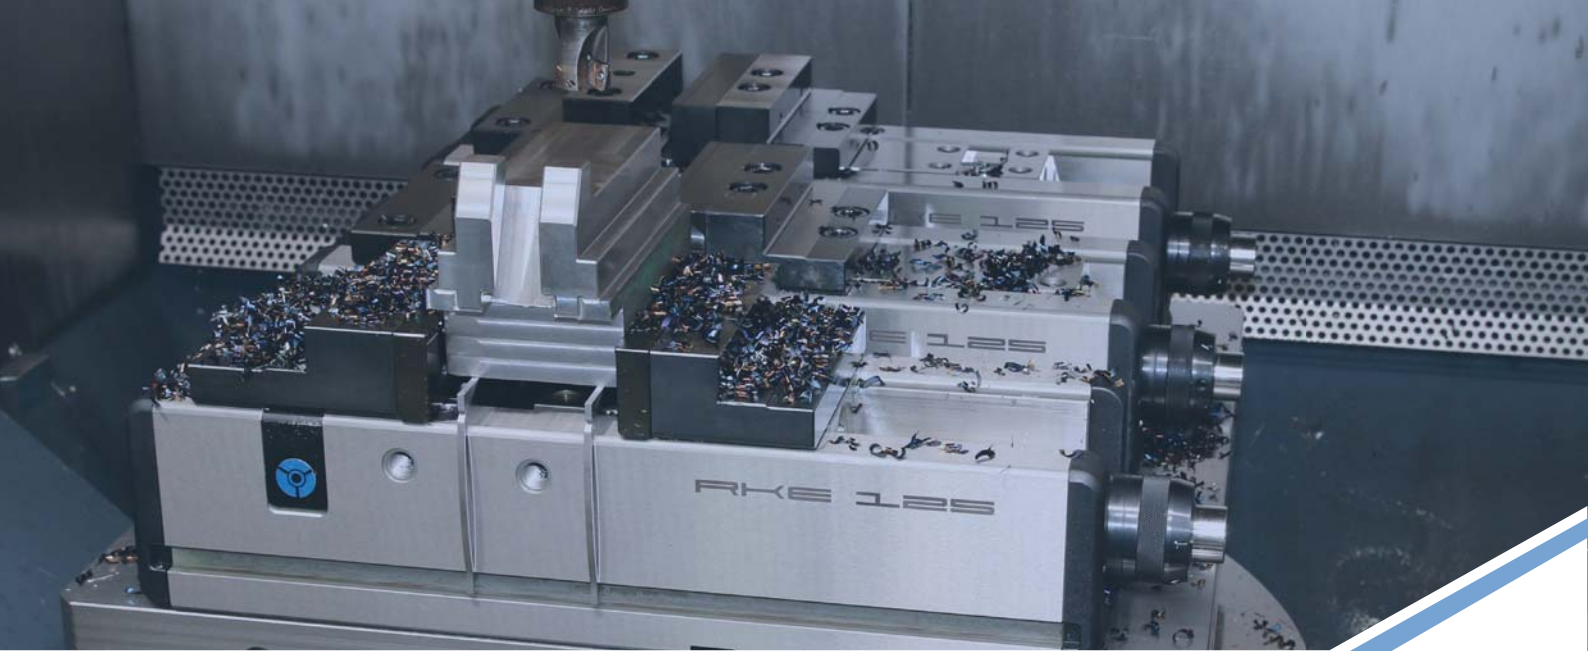

RÖHM - OBRÁBĚNÍ OBROBKŮ

To správné řešení pro každou potřebu obrábění

RÖHM
driven by technology

➔ STACIONÁRNÍ

OBROBEK
Hranatý

UPÍNÁNÍ
Vnější upnutí

Kompaktní NC-svěráky

Strojní svěráky

Silově ovládané
centrické svěráky

OBROBEK
Kulatý

UPÍNÁNÍ
Vnější upnutí

Ruční sklíčidla na stole stroje

Kleštinová sklíčidla

Stacionární silová sklíčidla

OBROBEK
Kulatý

UPÍNÁNÍ
Vnitřní upnutí

Rozpěnné trny a ruční
sklíčidla na stole stroje

Stacionární silová sklíčidla

➔ ROTAČNÍ

OBROBEK
Příruba

UPÍNÁNÍ
Vnější upnutí

Ruční a silově
ovládaná sklíčidla

Kleštinová sklíčidla

Válce
(pro ovládání upínače)