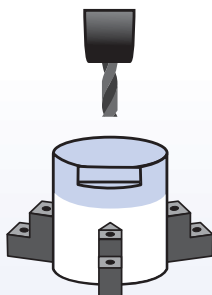

RÖHM - OBRÁBĚNÍ OBROBKŮ

To správné řešení pro každou potřebu obrábění

RÖHM
driven by technology

➔ STACIONÁRNÍ

OBROBEK
Hranatý

UPÍNÁNÍ
Vnější upnutí

Kompaktní NC-svěráky

Strojní svěráky

Silově ovládané
centrické svěráky

OBROBEK
Kulatý

UPÍNÁNÍ
Vnější upnutí

Ruční sklíčidla na stole stroje

Kleštinová sklíčidla

Stacionární silová sklíčidla

OBROBEK
Kulatý

UPÍNÁNÍ
Vnitřní upnutí

Rozpěnné trny a ruční
sklíčidla na stole stroje

Stacionární silová sklíčidla

➔ ROTAČNÍ

OBROBEK
Příruba

UPÍNÁNÍ
Vnější upnutí

Ruční a silově
ovládaná sklíčidla

Kleštinová sklíčidla

Válce
(pro ovládání upínače)

OBROBEK
Příruba

UPÍNÁNÍ
Vnitřní upnutí

Segmentové a pouzdrové
rozpěrné trny

Ruční a silově
ovládaná sklíčidla

Válce
(pro ovládání upínače)

OBROBEK
Tyč

UPÍNÁNÍ
Vnější upnutí

Ruční a silově
ovládaná sklíčidla