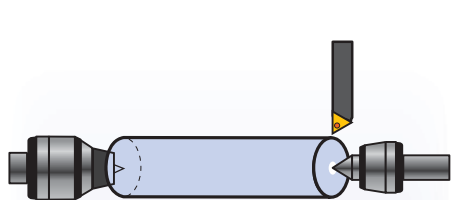

OBROBEK
Příruba

UPÍNÁNÍ
Vnitřní upnutí

Segmentové a pouzdrové
rozpěrné trny

Ruční a silově
ovládaná sklíčidla

Válce
(pro ovládání upínače)

OBROBEK
Tyč

UPÍNÁNÍ
Vnější upnutí

Ruční a silově
ovládaná sklíčidla

Otočné hroty

Válce

Lunety

➔ ROTAČNÍ

OBROBEK
Tyč

UPÍNÁNÍ
Upnutí za rovné čelo

Čelní unašeče

Otočné hroty

OBROBEK
Trubky

UPÍNÁNÍ
Vnitřní upnutí

Segmentové a pouzdrové
rozpěrné trny

Otočné středící kužely

Válce
(pro ovládání upínače)

OBROBEK
Trubky

UPÍNÁNÍ
Vnější upnutí

Ruční a silově
ovládaná sklíčidla