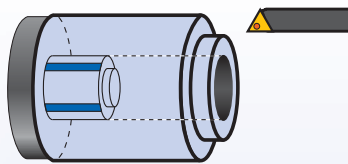

Silově ovládané
centrické svěráky

OBROBEK
Kulatý

UPÍNÁNÍ
Vnější upnutí

Ruční sklíčidla na stole stroje

Kleštinová sklíčidla

Stacionární silová sklíčidla

OBROBEK
Kulatý

UPÍNÁNÍ
Vnitřní upnutí

Rozpěnné trny a ruční
sklíčidla na stole stroje

Stacionární silová sklíčidla

➔ ROTAČNÍ

OBROBEK
Příruba

UPÍNÁNÍ
Vnější upnutí

Ruční a silově
ovládaná sklíčidla

Kleštinová sklíčidla

Válce
(pro ovládání upínače)

OBROBEK
Příruba

UPÍNÁNÍ
Vnitřní upnutí

Segmentové a pouzdrové
rozpěrné trny

Ruční a silově
ovládaná sklíčidla

Válce
(pro ovládání upínače)

OBROBEK
Tyč

UPÍNÁNÍ
Vnější upnutí

Ruční a silově
ovládaná sklíčidla