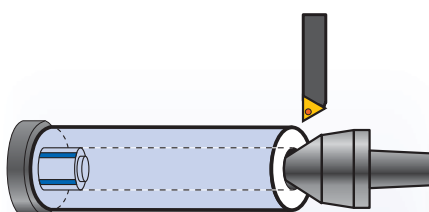

OBROBEK
Příruba

UPÍNÁNÍ
Vnitřní upnutí

Segmentové a pouzdrové
rozpěrné trny

Ruční a silově
ovládaná sklíčidla

Válce
(pro ovládání upínače)

OBROBEK
Tyč

UPÍNÁNÍ
Vnější upnutí

Ruční a silově
ovládaná sklíčidla

Otočné hroty

Válce

Lunety

➔ ROTAČNÍ

OBROBEK
Tyč

UPÍNÁNÍ
Upnutí za rovné čelo

Čelní unašeče

Otočné hroty

OBROBEK
Trubky

UPÍNÁNÍ
Vnitřní upnutí

Segmentové a pouzdrové
rozpěrné trny

Otočné středící kužely

Válce
(pro ovládání upínače)

OBROBEK
Trubky

UPÍNÁNÍ
Vnější upnutí

Ruční a silově
ovládaná sklíčidla