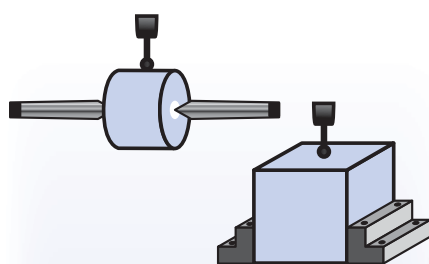

OBROBEK
Trubky

UPÍNÁNÍ
Vnitřní upnutí

Segmentové a pouzdrové
rozpěrné trny

Otočné středící kužely

Válce
(pro ovládání upínače)

OBROBEK
Trubky

UPÍNÁNÍ
Vnější upnutí

Ruční a silově
ovládaná sklíčidla

Lunety

Válce
(pro ovládání upínače)

VRTÁNÍ

OBROBEK
Hranatý

UPÍNÁNÍ
Vnější upnutí

Svěráky pod vrtačku

Strojní svěráky

Vrtačková sklíčidla

MĚŘENÍ

OBROBEK
Hranatý, kulatý

UPÍNÁNÍ
Vnější upnutí /
upnutí za rovné čelo

Kotoučová sklíčidla

Svěráky pro brusky a měření

Pevné hroty

Pouzdrové
rozpěrné trny

AUTOMATIZACE